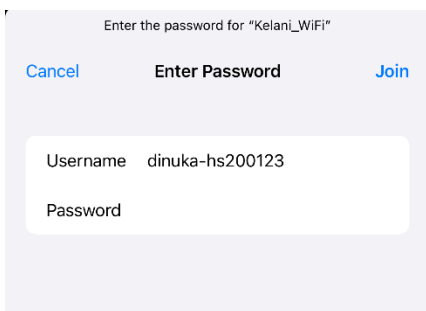

Kelani WiFi වෙත සම්බන්ධ වන්නේ කෙසේද

iOS භාවිතා කරන්නන් සඳහා

WiFi සැකසුම්

ඔබ දැනටමත් Kelani_WiFi සම්බන්ධ කිරීමට උත්සාහ කර යමක් වැරදි ඇත්නම්, Kelani_WiFi මත ස්පර්ශ කර මෙම සම්බන්ධතාවය අමතක (**Forgot This connection**) තෝරන්න.

ඉන්පසු නැවතත් "Kelani_WiFi" මත ක්ලික් කරන්න

Username: **Your Kelani Net ID** (Ex:- dinuka-hs200123)

Password: **Your Kelani Net Password**

***Your Kelani Net ID සහ Your Kelani Net Password යනු ඔබ විසින් ekel වෙත පිවිසීමට යොදාගනු ලබන Username සහ Password එකිනෙක වේ**