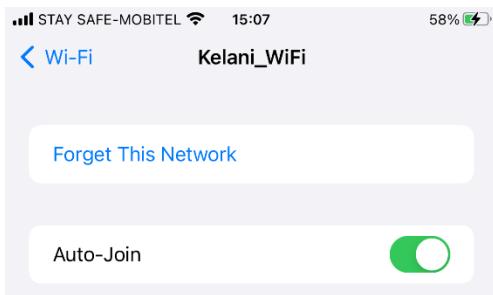

Kelani WiFi වෙත සම්බන්ධ වන්නේ කෙසේද

iOS භාවිතා කරන්නන් සඳහා

WiFi සැකසුම්

ඔබ දැනටමත් Kelani_WiFi සම්බන්ධ කිරීමට උත්සාහ කර යමක් වැරදි ඇත්නම්, Kelani_WiFi මත ස්පර්ශ කර මෙම සම්බන්ධතාවය අමතක (**Forgot This connection**) තෝරන්න.

ඉන්පසු නැවතත් "Kelani_WiFi" මත ක්ලික් කරන්න

Username: **Your Kelani Net ID** (Ex:- dinuka-hs200123)

Password: **Your Kelani Net Password**

***Your Kelani Net ID සහ Your Kelani Net Password යනු ඔබ විසින් ekel වෙත පිවිසීමට යොදාගනු ලබන Username සහ Password එකිනෙක වේ**